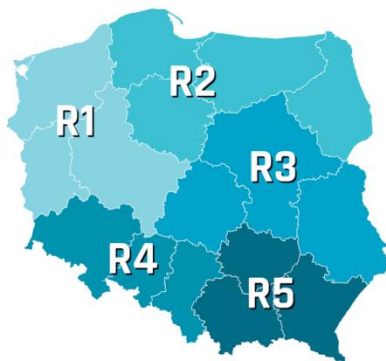

Dopłaty	Cena	
	netto	brutto
Nazwa		
Dodatkowa szyba	+30 zł	+36,90 zł
Zamek na wkładkę lub oszczędnościowy	+16 zł	+19,68 zł
Tuleje/Podcięcie (pokój/pełne)	+16 zł / +30 zł	+19,68 zł / +36,90 zł
Tunel (dopłata do ościeżnicy)	+20% wartości	
Skrzydło ramiakowe „100”	+20% wartości	
Skrzydło przesuwne „60-90”	+30 zł netto + 20% wartości	
Skrzydło ramiakowe przesuwne „100”	+60 zł netto + 20% wartości	
Drzwi dwuskrzydłowe + ościeżnica	2 x cena drzwi + 1,5 x cena ościeżnicy	
Drzwi bezprzylgowe	+ 100 zł	+123,00 zł
Ościeżnica bezprzylgowa	+150 zł	+184,50 zł

UWAGA:

BEZPŁATNE KOREKTY ZAMÓWIEŃ PRZYJMOWANE SĄ DO 24 GODZIN, PO TYM CZASIE NALICZANE SĄ DOPŁATY W WYSOKOŚCI NETTO:

- SKRZYDŁO RAMIAKOWE +100 zł, RAMIAKOWE ALU +125 zł / CPL, PP +125 zł, ALU CPL, PP +150 zł
- SKRZYDŁO PŁYCINOWE +100 zł,
- OŚCIEŻNICE +20% WARTOŚCI / CPL, PP +30% WARTOŚCI

Kontakt do przedstawicieli handlowych

1. Woj. zachodniopomorskie, lubuskie, wielkopolskie
  tel. 512 518 984 / region1@windoor.pl
2. Woj. pomorskie, warmińsko-mazurskie, podlaskie, kujawsko-pomorskie
  tel. 512 518 974 / region2@windoor.pl
3. Woj. mazowieckie, łódzkie, lubelskie
  tel. 505 298 449 / region3@windoor.pl
4. Woj. dolnośląskie, śląskie, opolskie
  tel. 503 040 395 / region4@windoor.pl
5. Woj. świętokrzyskie, podkarpackie, małopolskie
  tel. 511 948 514 / region5@windoor.pl

SPRZEDAŻ HURTOWA

ul. Zofii Holszańskiej 5
26-600 Radom
tel. 48 321 54 66 wew. 109
kom. 509 708 866
hurt@windoor.pl

SPRZEDAŻ DETALICZNA

ul. Warszawska 65
26-660 Wsola
tel. 48 321 54 92
kom. 509 377 363
hurtownia@windoor.pl