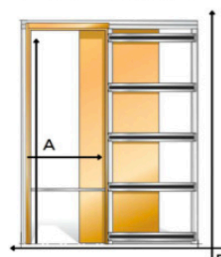

M 267 LD M 178 LD M 88 LD M 30

EFEKT KOŃCOWY

Kolorystyka LAMDECO MODULARI:

KASZMIR WARM GREY ORZECH NORTH CZARNY
ORZECH BIARRITZ DĄB GÓRSKI DĄB COUNTRY DĄB BARISTA

System przesuwny EASYSLIDE				
NAZWA	ZDJĘCIE	SZEROKOŚĆ	KOLOR	CENA
Kaseta do systemu przesuwego EASYSLIDE		60	ocynk	1 091,75 zł
		70		
		80		
		90		
Ościeżnica do systemu przesuwego EASYSLIDE		uniwersalna	biały, silver, dąb górski, orzech biarritz, eukaliptus	300,72 zł
		uniwersalna	dąb grandson, kaszmir	346,48 zł
Opaska maskująca do systemu EASYSLIDE		uniwersalna	biały, silver, dąb górski, orzech biarritz, eukaliptus	130,75 zł
		uniwersalna	dąb grandson, kaszmir	130,75 zł
Skrzydło drzwiowe przesuwne EASYSLIDE (Canis z zamkiem hakowym na klucz)		60	biały, silver, dąb górski, orzech biarritz, eukaliptus	562,22 zł
		70		
		80	dąb grandson, kaszmir	712,58 zł
		90		

UWAGA: Możliwość zamówienia skrzydła o konstrukcji ramowej do systemu EASYSLIDE z zamkiem hakowym na klucz w standardzie za dodatkową dopłatą.

WYMIARY I ROZMIARY

Przejścia (A)		Wymiary kasety (B)		Maksymalna grubość drzwi
Szerokość	Wysokość	Szerokość	Wysokość	Kaseta 100 mm
cm	cm	cm	cm	cm
60 x 203		133 x 211		4,4
70 x 203		153 x 211		4,4
80 x 203		173 x 211		4,4
90 x 203		193 x 211		4,4