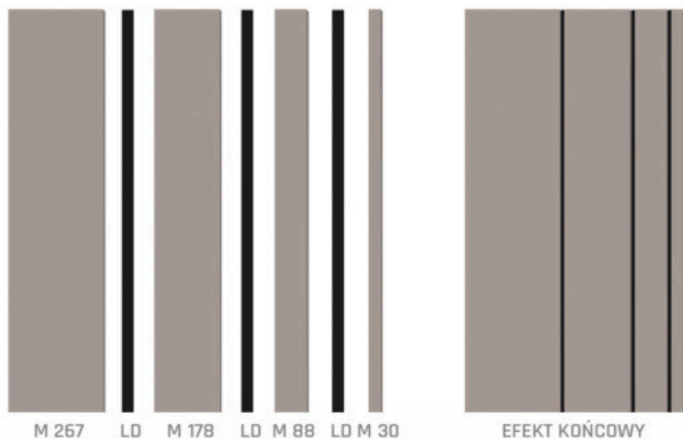

LAMDECO QUATTRO - LAMELE DEKORACYJNE

Lamdeco QUATTRO NERO / BIANCO [4 moduły na płycie] kolory: biały, dąb górski, czarny, orzech north, orzech biarritz, dąb barista, dąb country	84,99 zł
Lamdeco QUATTRO NERO [4 moduły na płycie] kolory: kaszmir, warm grey	104,60 zł
Lamdeco QUATTRO NERO / BIANCO startowy/końcowy [2 moduły na płycie] kolory: biały, dąb górski, czarny, orzech north, orzech biarritz, dąb barista, dąb country	54,91 zł
Lamdeco QUATTRO NERO startowy/końcowy [2 moduły na płycie] kolory: kaszmir, warm grey	65,37 zł

BIANCO

Kolorystyka LAMDECO QUATTRO BIANCO:

BIAŁY DĄB GÓRSKI CZARNY ORZECH NORTH ORZECH BIARRITZ

NERO

Kolorystyka LAMDECO QUATTRO NERO:

BIAŁY KASZMIR WARM GREY DĄB BARISTA DĄB GÓRSKI DĄB COUNTRY CZARNY ORZECH NORTH ORZECH BIARRITZ

LAMDECO MODULARI - PANELE ŚCIENNE

rodzaj modułu	kolory		
	dąb barista, dąb górski, dąb country, orzech biarritz, orzech north, czarny	kaszmir, warm grey	czarny
MODUŁ 30	23,53 zł	30,07 zł	-
MODUŁ 88	56,22 zł	70,60 zł	-
MODUŁ 178	105,91 zł	129,44 zł	-
MODUŁ 267	158,21 zł	197,43 zł	-
MODUŁ POZIOMY/WYKOŃCZENIOWY	28,76 zł	36,61 zł	-
ŁĄCZNIK/LISTWA DYSTANSOWA (4 SZT.)	-	-	39,22 zł